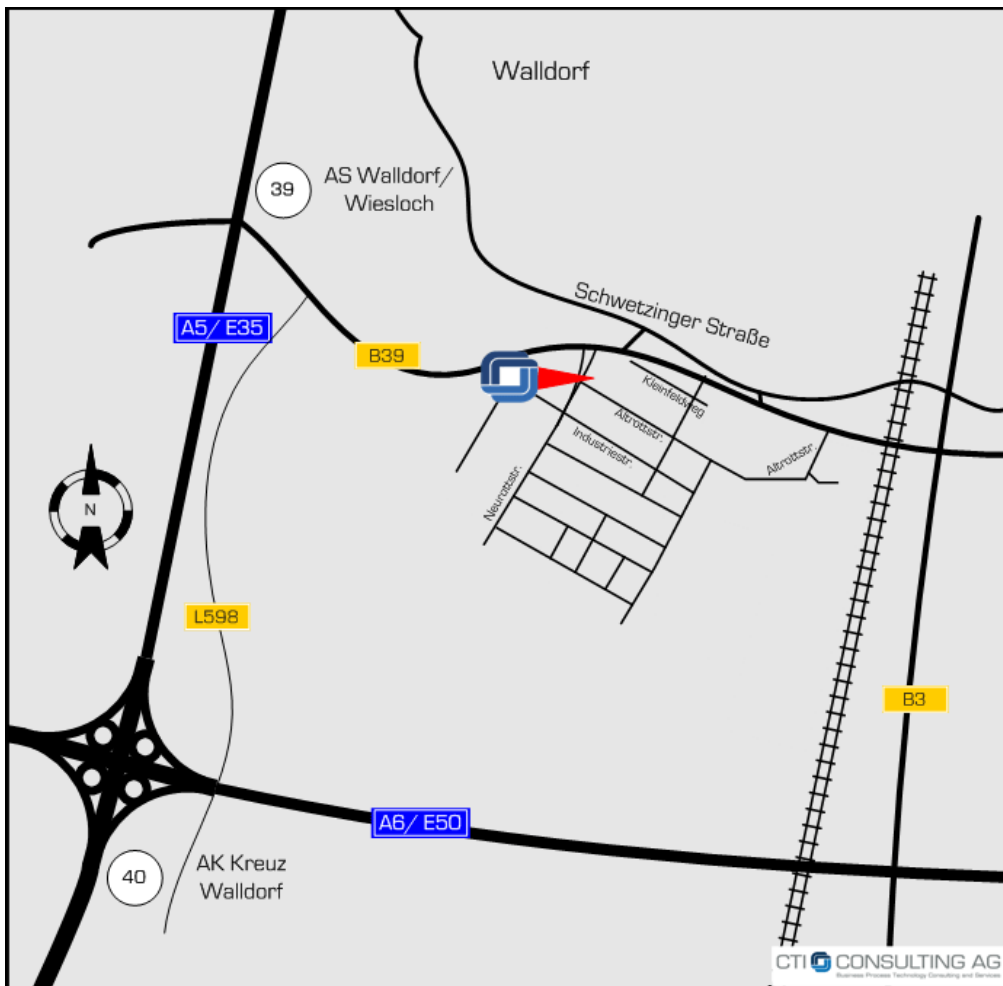

Hauptsitz Kassel
CTI CONSULTING AG
Wilhelmsstraße 2a
D-34117 Kassel
Tel.: +49 561 94272 - 0
Fax: +49 561 94272 - 50
info@cti-consulting.de
www.cti-consulting.de

Niederlassung Walldorf
CTI CONSULTING AG
Altrottstraße 31
D-69190 Walldorf
Tel.: +49 6227 73350 - 0
Fax: +49 6227 73350 - 9
info@cti-consulting.de
www.cti-consulting.de

Niederlassung Düsseldorf
CTI CONSULTING AG
Stadttor 1
D-40219 Düsseldorf
Tel.: +49 211 3003 - 0
Fax: +49 211 3003 - 200
info@cti-consulting.de
www.cti-consulting.de

Niederlassung Atlanta (USA)
CTI CONSULTING Corp.
100 Milton Park, Suite 350
30,000 Mill Creek Avenue
Alpharetta, GA 30022
Tel.: +1 772 905 2459
info@cti-consulting.us
www.cti-consulting.us

SAP® Service Partner

IDS® Scheer Partner

Zertifiziert nach
DIN ISO 9001:2000

Mitglied im Bundesverband Deutscher
Unternehmensberater e.V.