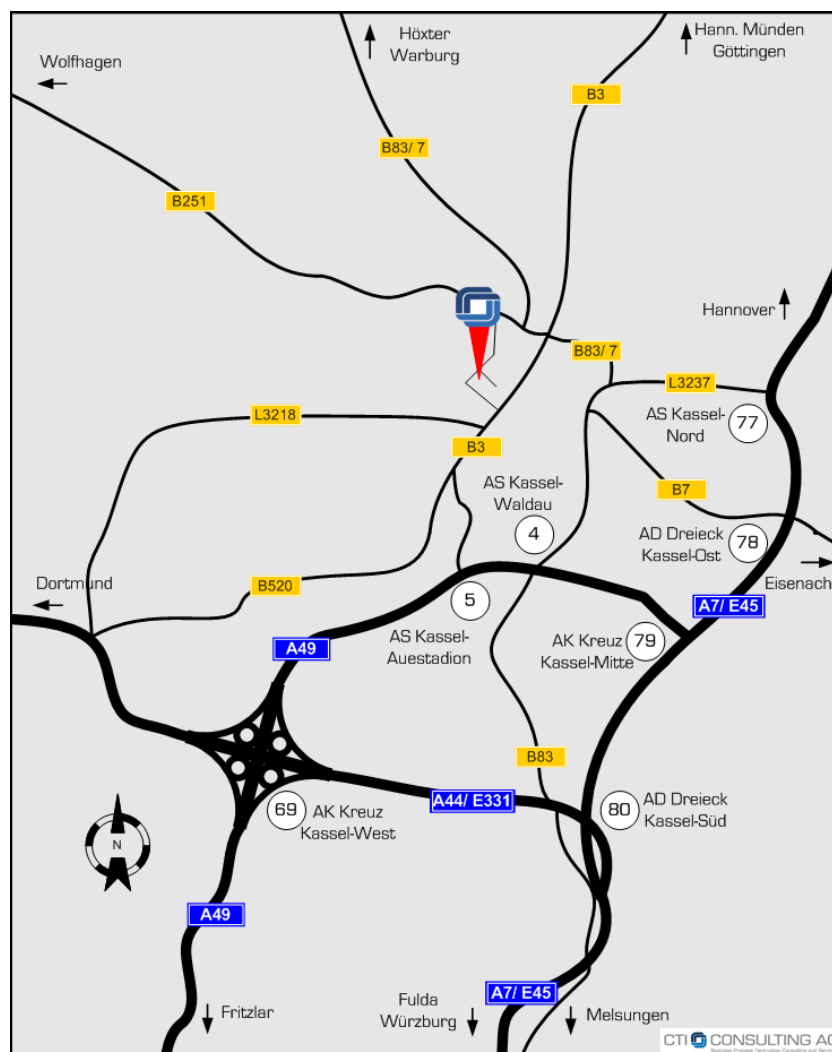

## Wegbeschreibung Standort Kassel

### Von der A44 oder A7 kommend

Fahren Sie auf die A49 Richtung Kassel Stadtmitte ab.

Von der A49 nehmen Sie die Abfahrt Stadtmitte/Auestadion und biegen an der 3. Ampelkreuzung nach rechts in die Frankfurter Straße ein.

An der Kreuzung vor dem Cinestar Kino links in die Fünffensterstraße abbiegen. Ca. 30 Meter nach der 2. Ampel rechts in die Garde-Du-Corps-Str. abbiegen. Dort können Sie Ihr Auto in dem Parkhaus Wilhelmsstraße abstellen.

Wenn Sie aus dem Parkhaus-Ausgang herauskommen, gehen Sie nach rechts Richtung Fußgängerzone (Wilhelmsstraße) und dann nach links zum Kino "Cineplex im Capitol" Haupteingang.

Unser Unternehmen befindet sich im 1. Stock des "Cineplex im Capitol" (Eingang rechts vor dem Haupteingang des "Cineplex im Capitol").