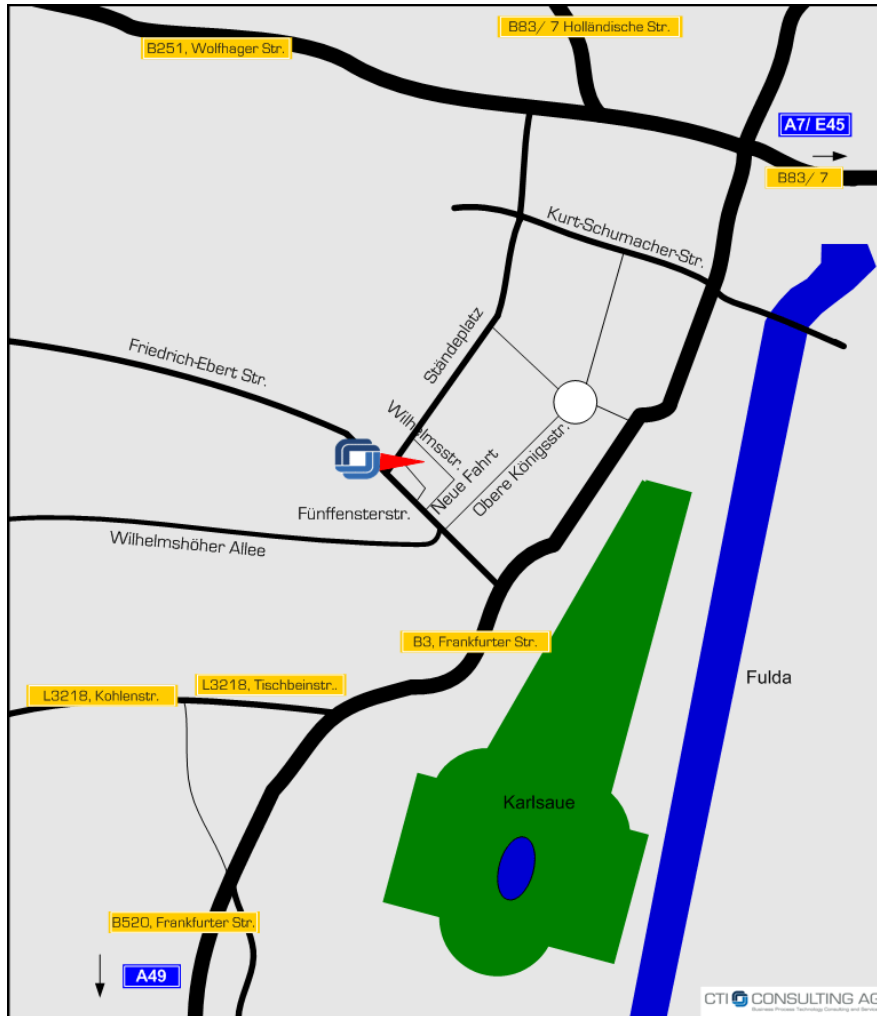

Hauptsitz Kassel
CTI CONSULTING AG
Wilhelmsstraße 2a
D-34117 Kassel
Tel.: +49 561 94272 - 0
Fax: +49 561 94272 - 50
info@cti-consulting.de
www.cti-consulting.de

Niederlassung Walldorf
CTI CONSULTING AG
Altrottstraße 31
D-69190 Walldorf
Tel.: +49 6227 73350 - 0
Fax: +49 6227 73350 - 9
info@cti-consulting.de
www.cti-consulting.de

Niederlassung Düsseldorf
CTI CONSULTING AG
Stadttor 1
D-40219 Düsseldorf
Tel.: +49 211 3003 - 0
Fax: +49 211 3003 - 200
info@cti-consulting.de
www.cti-consulting.de

Niederlassung Atlanta (USA)
CTI CONSULTING Corp.
100 Milton Park, Suite 350
30,000 Mill Creek Avenue
Alpharetta, GA 30022
Tel.: +1 772 905 2459
info@cti-consulting.us
www.cti-consulting.us

SAP® Service Partner

IDS® Scheer Partner

Zertifiziert nach
DIN ISO 9001:2000

Mitglied im Bundesverband Deutscher
Unternehmensberater e.V.